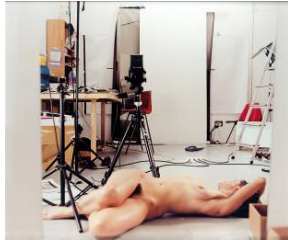

Jemina Stheli

Redding Nude

2001
Cm 122x150
5/10

51