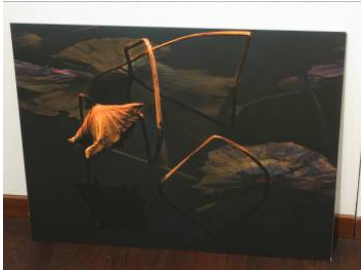

2009

Berlin

15

**Nan Goldin**

**Kathleen at the Bowery Bar**

1995

76,2x101,6  
Cibachrome  
48/98

16

18

**Kim Joon**

2008

**Birdland Swaroski**  
Cm 90x90  
2/10

19

**Huang Kehua**

**The eye of miracle nature**

2010  
Cm 60x79  
1/5

20

**Seidou Keita**

1958

**Senza titolo**  
Cm 40x56,5

21

**Roberto Kusterle**

**Sisifo**

2004  
Silverprint  
cm 105x105